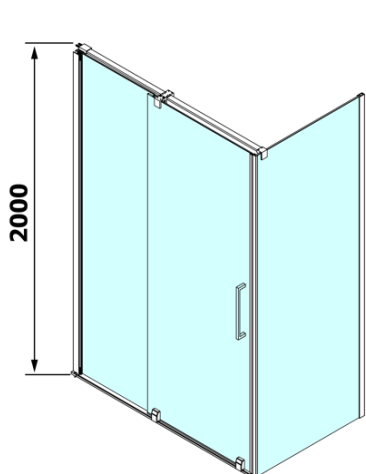

Produktový list

Objednací kód: **RL1215RL3215**

ROLLS LINE obdélníkový sprchový kout 1200x800 mm,
L/P varianta, čiré sklo

Model	D	E
RL3215	765-785	780-800
RL3315	865-885	880-900
RL3415	965-985	980-1000

Model	A	B	C
RL1115	1070-1110	425	~500
RL1215	1170-1210	475	~550
RL1315	1270-1310	525	~600
RL1415	1370-1410	575	~650
RL1515	1470-1510	625	~700
RL1615	1570-1610	675	~750